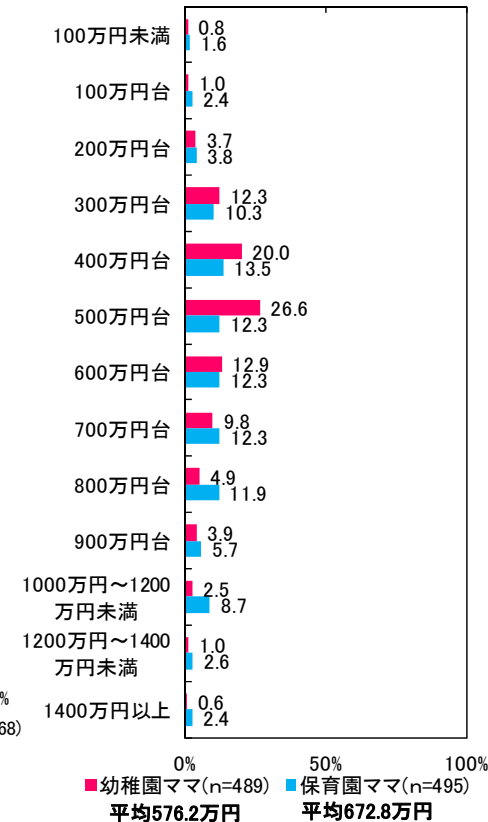

幼稚園・保育園ママともに平均年齢は34歳

幼稚園ママの平均年齢は34.6歳、保育園ママは34.3歳とほぼ変わらず。ママの年収、世帯年収は保育園ママ世帯が大きく上回っているが、パパの年収は幼稚園ママ世帯が上回る結果となった。また、幼稚園ママの75.0%が専業主婦、保育園ママの85.8%が有職である。

●ママの年齢

●ママの年収

●配偶者(パパ)の年収

●世帯年収

●働き方

園児とママの情報誌「あんふぁん」 私立幼稚園に通う園児とママのための情報誌。子育て情報はもちろん、地域密着情報を発信し子育てライフをサポートしています。
 (あんふぁんサイト <http://www.enfantliving.jp>)