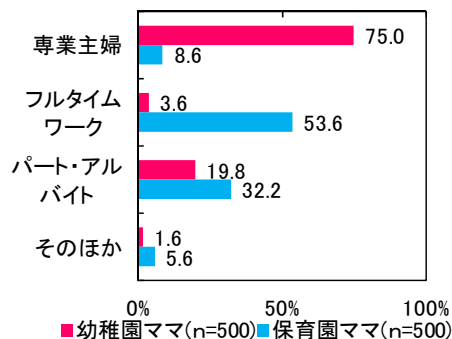

幼稚園・保育園ママともに平均年齢は34歳

幼稚園ママの平均年齢は34.6歳、保育園ママは34.3歳とほぼ変わらず。ママの年収、世帯年収は保育園ママ世帯が大きく上回っているが、パパの年収は幼稚園ママ世帯が上回る結果となった。また、幼稚園ママの75.0%が専業主婦、保育園ママの85.8%が有職である。

●ママの年齢

●ママの年収

●配偶者(パパ)の年収

●世帯年収

●働き方

園児とママの情報誌「あんふぁん」 私立幼稚園に通う園児とママのための情報誌。子育て情報はもちろん、地域密着情報を発信し子育てライフをサポートしています。
 (あんふぁんサイト <http://www.enfantliving.jp>)