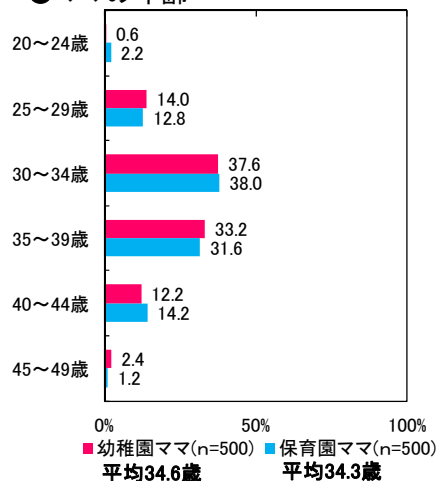

幼稚園・保育園ママともに平均年齢は34歳

幼稚園ママの平均年齢は34.6歳、保育園ママは34.3歳とほぼ変わらず。ママの年収、世帯年収は保育園ママ世帯が大きく上回っているが、パパの年収は幼稚園ママ世帯が上回る結果となった。また、幼稚園ママの75.0%が専業主婦、保育園ママの85.8%が有職である。

●ママの年齢

●ママの年収

●配偶者(パパ)の年収

●世帯年収

●働き方

園児とママの情報誌「あんふぁん」 私立幼稚園に通う園児とママのための情報誌。子育て情報はもちろん、地域密着情報を発信し子育てライフをサポートしています。
 (あんふぁんサイト <http://www.enfantliving.jp>)