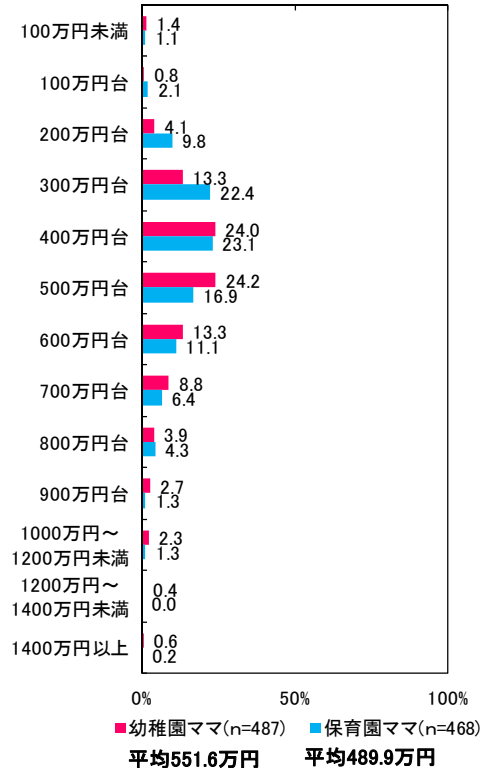

幼稚園・保育園ママともに平均年齢は34歳

幼稚園ママの平均年齢は34.6歳、保育園ママは34.3歳とほぼ変わらず。ママの年収、世帯年収は保育園ママ世帯が大きく上回っているが、パパの年収は幼稚園ママ世帯が上回る結果となった。また、幼稚園ママの75.0%が専業主婦、保育園ママの85.8%が有職である。

●ママの年齢

●ママの年収

●配偶者(パパ)の年収

●世帯年収

●働き方

園児とママの情報誌「あんふぁん」 私立幼稚園に通う園児とママのための情報誌。子育て情報はもちろん、地域密着情報を発信し子育てライフをサポートしています。
 (あんふぁんサイト <http://www.enfantliving.jp>)