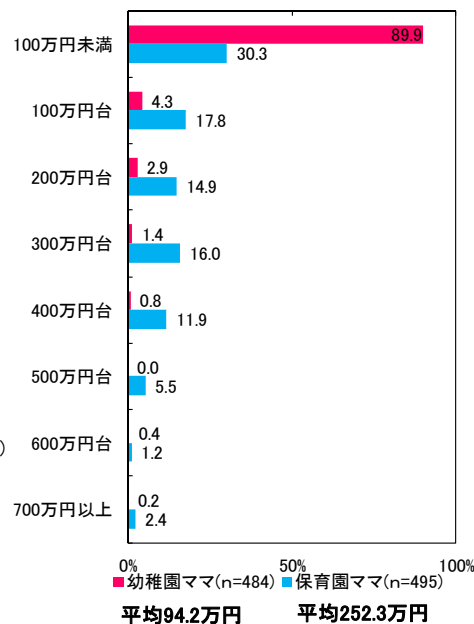

幼稚園・保育園ママともに平均年齢は34歳

幼稚園ママの平均年齢は34.6歳、保育園ママは34.3歳とほぼ変わらず。ママの年収、世帯年収は保育園ママ世帯が大きく上回っているが、パパの年収は幼稚園ママ世帯が上回る結果となった。また、幼稚園ママの75.0%が専業主婦、保育園ママの85.8%が有職である。

●ママの年齢

●ママの年収

●配偶者(パパ)の年収

●世帯年収

●働き方

園児とママの情報誌「あんふぁん」 私立幼稚園に通う園児とママのための情報誌。子育て情報はもちろん、地域密着情報を発信し子育てライフをサポートしています。
 (あんふぁんサイト <http://www.enfantliving.jp>)